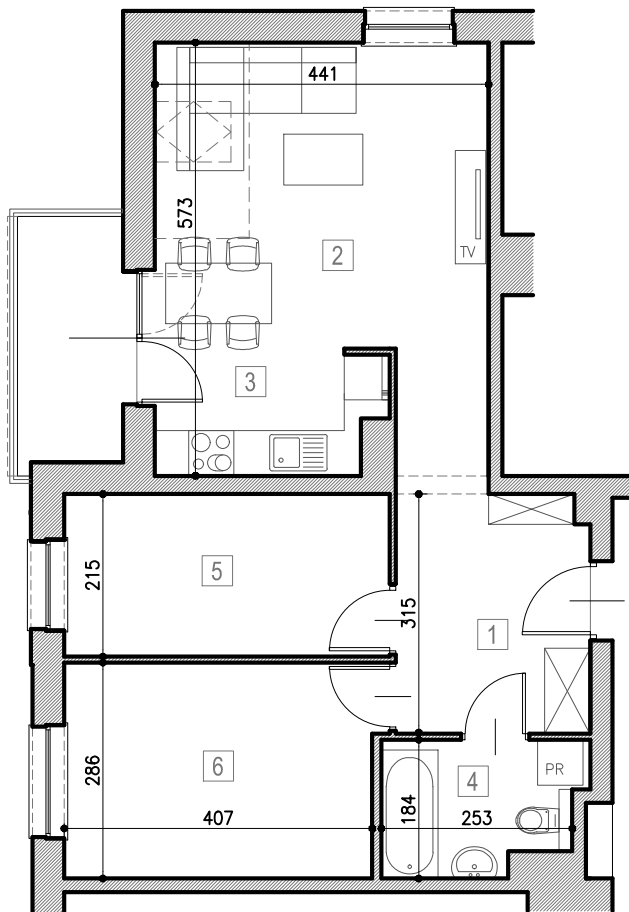

**BUDYNEK
MIESZKALNY
WIELORODZINNY**

**BUDOKAN L.D.
Czesław Dobrzyński**

Skierniewice, ul. Rawska 59A

ADRES INWESTYCJI

Skierniewice
ul. Kaczorowskiego
dz. nr ew.339, obręb 0005

**piętro III
IV kondygnacja
mieszkanie
K1.3.3**

nr 32

POWIERZCHNIA UŻYTKOWA

56.15 m²

K1.3.3			
1	KOMUNIKACJA	10.25	gres
2	POKÓJ DZIENNY	16.02	panele drewniane
3	ANEKS KUCHENNY	4.83	gres
4	ŁAZIENKA	4.35	gres
5	POKÓJ	9.06	panele drewniane
6	POKÓJ	11.64	panele drewniane
RAZEM POWIERZCHNIA		56.15	