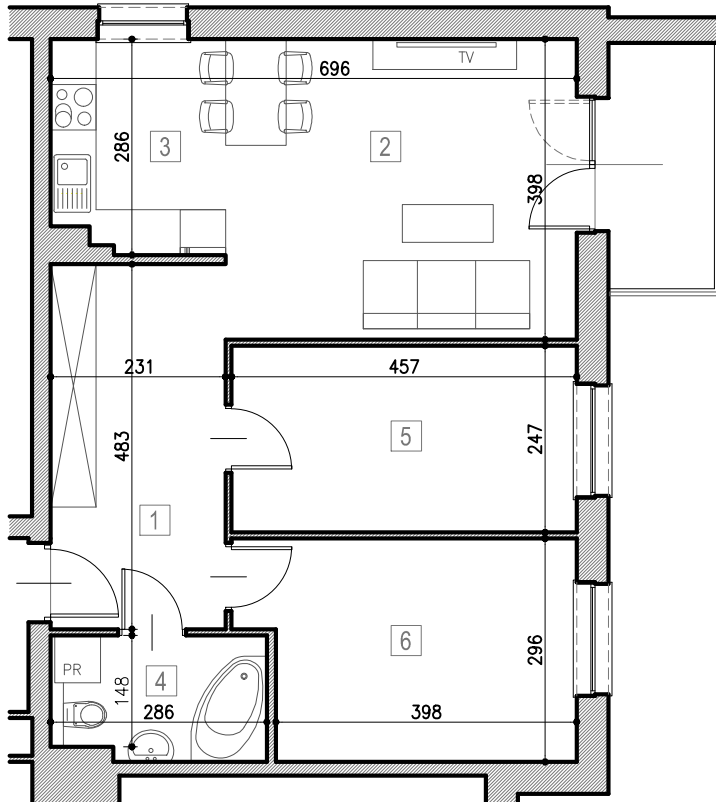

**BUDYNEK
MIESZKALNY
WIELORODZINNY**

**BUDOKAN L.D.
Czesław Dobrzyński**

Skierniewice, ul. Rawska 59A

ADRES INWESTYCJI

Skierniewice
ul. Kaczorowskiego
dz. nr ew.339, obręb 0005

**piętro II
III kondygnacja
mieszkanie
K4.2.24**

nr 88

POWIERZCHNIA UŻYTKOWA

63.29 m²

K4.2.24			
1	KOMUNIKACJA	10.96	gres
2	POKÓJ DZIENNY	18.28	panele drewniane
3	ANEKS KUCHENNY	6.26	gres
4	ŁAZIENKA	4.49	gres
5	POKÓJ	11.06	panele drewniane
6	POKÓJ	12.24	panele drewniane
RAZEM POWIERZCHNIA		63.29	