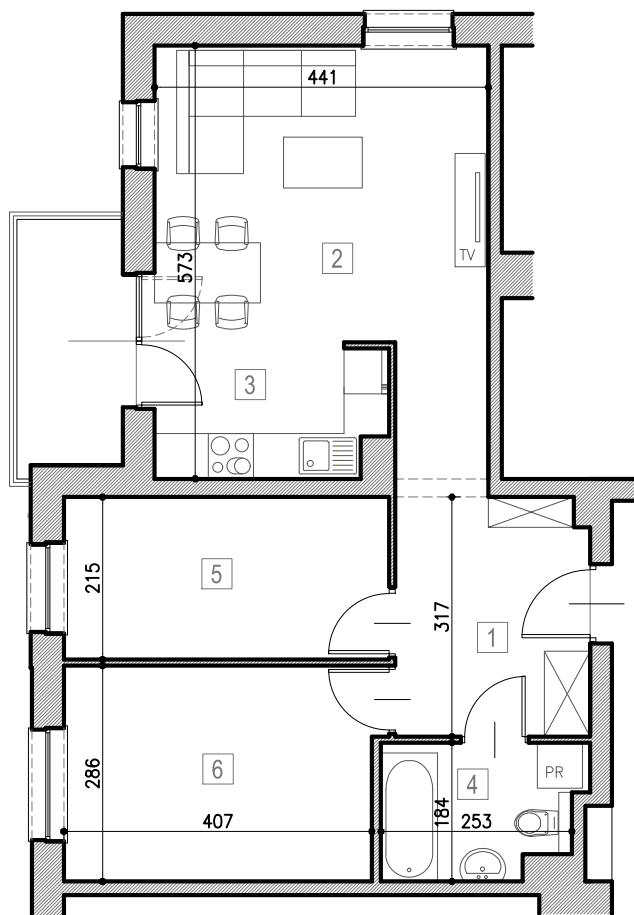

**BUDYNEK
MIESZKALNY
WIELORODZINNY**

**BUDOKAN L.D.
Czesław Dobrzyński**

Skierniewice, ul. Rawska 59A

ADRES INWESTYCJI

Skierniewice
ul. Kaczorowskiego
dz. nr ew.339, obręb 0005

**piętro II
III kondygnacja
mieszkanie
K1.2.3**

nr 23

POWIERZCHNIA UŻYTKOWA

57.86 m²

K1.2.3			
1	KOMUNIKACJA	10.40	gres
2	POKÓJ DZIENNY	17.08	panele drewniane
3	ANEKS KUCHENNY	5.27	gres
4	ŁAZIENKA	4.42	gres
5	POKÓJ	9.06	panele drewniane
6	POKÓJ	11.63	panele drewniane
RAZEM POWIERZCHNIA		57.86	